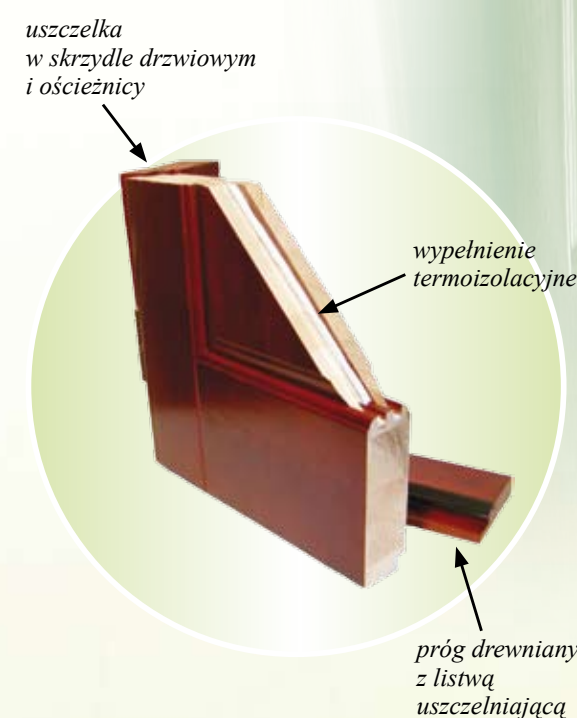

dopłaty

	sosna	dąb
Wizjer	50	
Listwa antywłamaniowa krótka / długa	50/140	
Zamek listwowy trzypunktowy (jedna wkładka bębnekowa)	400	
Zamek listwowy czteropunktowy (dwie wkładki bębnekowe)	460	
Wkładki bębnekowe atestowane klasy „C” w stsemie jednego klucza (za komplet)	200	
Malowanie na kolor RAL/NCS	200	
Malowanie 2-kolory	250	
Drzwi o rozmiarze 100' (110 cm po zewnętrznej)	550	700
Listwa obiciowa drzwi 10x60	110	210
Listwa obiciowa drzwi 15x15	60	90
Naświetle górne do 240 cm (szkło stopsol)	600	900
Naświetle górne 240 – 270 cm (szkło stopsol)	700	1050

SZKŁO		
Lustro weneckie:		
D-Z-5s / D-Z-3s / D-Z-Ls		200
D-Z-Cs / D-Z-CW / D-Z-W3s / D-Z-Ns		200
D-Z-4s / D-Z-Ks / D-Z-Gs		80
D-Z-A / D-Z-J / D-Z-M / D-Z-Cp / D-Z-I		200

Ceny podane w PLN netto nie zawierają podatku VAT

zamek trzpieniowy (wyposażenie standardowe)

indywidualne zamówienia

Realizujemy indywidualne zamówienia klientów (przykładowe realizacje)

PROMOCJA DRZWI Z NATURALNEGO DREWNA W SUPER CENIE

W cenie:

- drzwi zewnętrzne sosnowe malowane tabaco
- grubość skrzydła 65 mm ocieplane
- typowe - wymiar zewnętrzny - 100x208
- ościeżnica profil 55x95 mm z progim i listwą uszczelniającą
- uszczelka w skrzydle i ościeżnicy
- zamek podwójny, trzy zawiasy regulowane